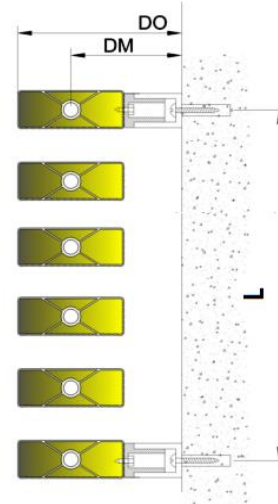

## 3D ИЗГЛЕД

## ТЕХНИЧЕСКА ИНФОРМАЦИЯ

БРОЙ ГЛИДЕРИ	ВИСОЧИНА (ММ) "В"	ИНСТАЛАЦ. ВИСОЧИНА (ММ) "L"	ШИРИНА (ММ) "А"	МЕЖДУОСОВА ШИРИНА (ММ) "С"	ИНСТАЛАЦ. ШИРИНА (ММ) "Н"
2			800	745	600
3			900	845	700
4			1000	945	800
5	311	276	1100	1045	900
6	380	345	1200	1145	1000
7	449	414	1300	1245	1100
8			1400	1345	1200
9			1500	1445	1300
10			1600	1545	1400
11			1700	1645	1500
12			1800	1745	1600
	DO =	139-159 MM	1900	1845	1700
	DM =	92-112 MM	2000	1945	1800

## МОНТАЖЕН СЕТ

МОНТАЖЕН ЕЛЕМЕНТ РАД. X 4	МОНТАЖЕН ЕЛЕМЕНТ СТЕНА X 4	ВИНТ ЗА СТЕНА X 4	ВИНТ ЗА РАДИАТОРА X 4
ОБЕЗВЪЗДУШИТЕЛ X 1	ТАПА X 1	ДЕКОРАТИВНА КАПАЧКА X 2	ДЮБЕЛ X 4

1	РАДИАТОР
2	МОНТАЖЕН ЕЛЕМЕНТ РАД.
3	ВИНТ ЗА РАДИАТОРА
4	ВИНТ ЗА СТЕНА
5	ФИКСИРАЩ ВИНТ
6	МОНТАЖЕН ЕЛЕМЕНТ СТЕНА
7	ДЮБЕЛ
8	СТЕНА
9	
10	