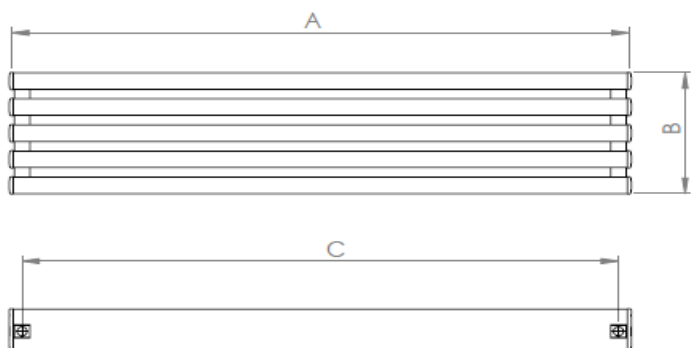

# AMETHYST HORIZONTAL

## ТЕХНИЧЕСКА ИНФОРМАЦИЯ

БРОЙ ГЛИДЕРИ	ВИСОЧИНА (ММ) "В"	ИНСТАЛАЦ. ВИСОЧИНА (ММ) "L"	ШИРИНА (ММ) "А"	МЕЖДУОСОВА ШИРИНА (ММ) "С"	ИНСТАЛАЦ. ШИРИНА (ММ) "Н"
2			800	745	600
3			900	845	700
4			1000	945	800
5	311	276	1100	1045	900
6	380	345	1200	1145	1000
7	449	414	1300	1245	1100
8			1400	1345	1200
9			1500	1445	1300
10			1600	1545	1400
11			1700	1645	1500
12			1800	1745	1600
	DO =	139-159 MM	1900	1845	1700
	DM =	92-112 MM	2000	1945	1800